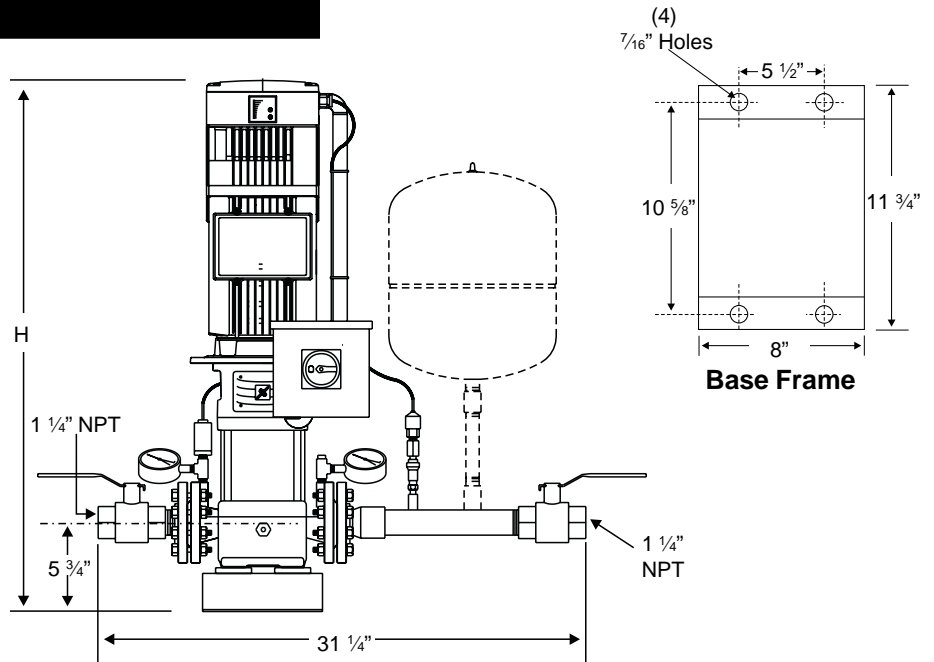

CRE-Plus™

DIMENSIONS

CRE2 & CRE4

MODEL	DIMENSIONS IN INCHES		
	PH	CR	CRNG
CRE2-40	1	23 7/8	24 1/8
	3	32 1/2	32 3/4
CRE2-60	1	25 3/8	25 1/2
	3	34	34 1/8
CRE2-80	3	35 3/8	35 5/8
CRE2-120	3	38 1/2	39 1/2
CRE2-180	3	47 1/16	47 11/16
CRE4-40	1	25 3/8	25 1/4
	3	34	33 7/8
CRE4-50	3	35 1/8	34 7/8
CRE4-80	3	38 3/4	38
CRE4-120	3	47 1/16	47 1/8
CRE4-160/14	3	51 5/16	48 11/16

CRE8 & CRE16

MODEL	DIMENSIONS IN INCHES		
	PH	CR	CRNG
CRE8-20	1	27	26 7/8
CRE8-40	3	35 9/16	35 1/2
	3	39 5/8	39 1/2
CRE8-60	3	45 15/16	45 13/16
CRE8-100	3	50 11/16	50 7/16
CRE8-120	3	53 1/16	53 1/16
CRE16-30/2	3	44 3/16	44 3/16
CRE16-40	3	46 3/16	46 3/16
CRE16-50	3	47 11/16	47 11/16